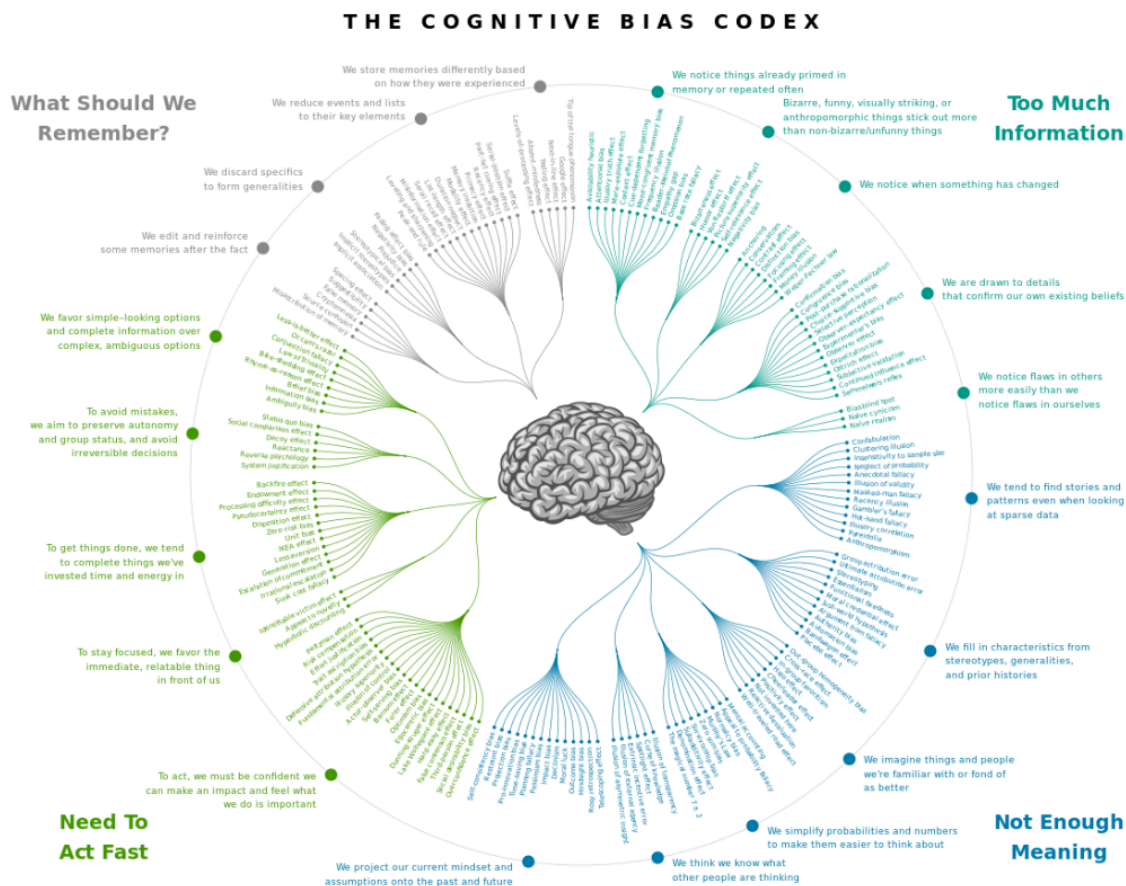

Kognitiivsed nihked ehk tajuvead

Neid on palju. Päriselt, ikka väga palju. Liigitusi on mitmeid, kuid üks põhjalik ülevaade on siin: https://de.m.wikipedia.org/wiki/Datei:Cognitive_bias_codex_en.svg

Märka, et kõik on klikitavad ja viivad Wikipedia inglisekeelsetesse artiklitesse.

Vali 1-3 huvipakkuvat ja loe nende kohta. Vajadusel kasuta Google Translate'i või mõnda AI-tööriista.

Too näiteid, kus oled ise selle kognitiivse nihke esinemist?

Grupitööna võite valida kaks põnevamat/olulisemat tajunihet ning esitleda seda ühel esitluslaidil, et ka teised saaksid sellest paremini aru. Tooge kindlasti kuvatõmmise ja lingina näide, kus võib selle efekti/tajuvea esinemist märgata.